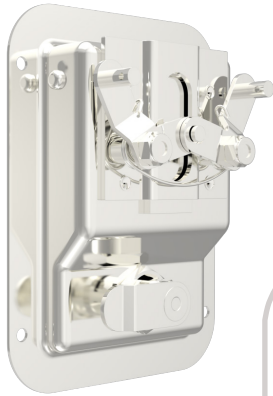

Paddle lock

**B-1506-20**

IP40

S  
SERIES

(2PL) 当使用AC线缆, 必须用眼孔接口, 并用开口销钉与眼孔接上。  
(2 PL) When using AC cables, eye sockets must be used, and connect the eyelet with an open pin.

实际尺寸  
Actual size

如需获得产品3D模型图, 请联系 WWW.FORND.COM

1. Material and surface treatment:  
Lock body, handle : SUS304
2. Performance parameters:  
Protection class: IP40
3. Remarks:  
Default CH751 key

1. 材质及表面处理:  
锁体, 手柄: SUS304
2. 性能参数:  
防护等级: IP40
3. 备注:  
默认 CH751 钥匙

SUS304
CH751 钥匙锁定 CH751 key lock
B-1506-20-A1