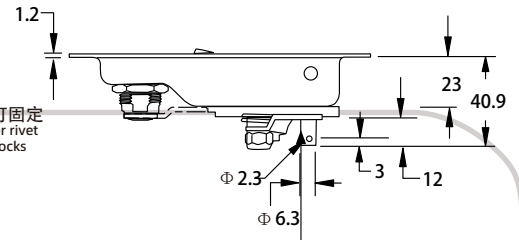

Paddle lock

**B-1506-20**

IP40

S  
SERIES

(2PL) 当使用AC线缆, 必须用眼孔接口, 并用开口销钉与眼孔接上。  
(2 PL) When using AC cables, eye sockets must be used, and connect the eyelet with an open pin.

实际尺寸  
Actual size

如需获得产品3D模型图, 请联系 WWW.FORND.COM

1. Material and surface treatment:  
Lock body, handle : SUS304
2. Performance parameters:  
Protection class: IP40
3. Remarks:  
Default CH751 key

1. 材质及表面处理:  
锁体, 手柄: SUS304
2. 性能参数:  
防护等级: IP40
3. 备注:  
默认 CH751 钥匙

SUS304
CH751 钥匙锁定 CH751 key lock
B-1506-20-A1