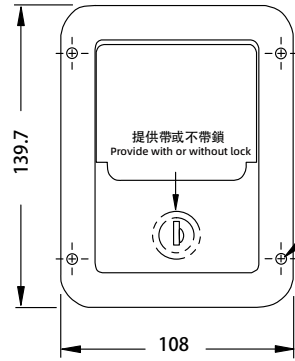

Paddle lock

**B-1506-20**

IP40

S  
SERIES

(2PL) 当使用AC线缆, 必须用眼孔接口, 并用开口销钉与眼孔接上。  
(2 PL) When using AC cables, eye sockets must be used, and connect the eyelet with an open pin.

实际尺寸  
Actual size

如需获得产品3D模型图, 请联系 WWW.FORND.COM

1. Material and surface treatment:  
Lock body, handle : SUS304
2. Performance parameters:  
Protection class: IP40
3. Remarks:  
Default CH751 key

1. 材质及表面处理:  
锁体, 手柄: SUS304
2. 性能参数:  
防护等级: IP40
3. 备注:  
默认 CH751 钥匙

SUS304
CH751 钥匙锁定 CH751 key lock
B-1506-20-A1