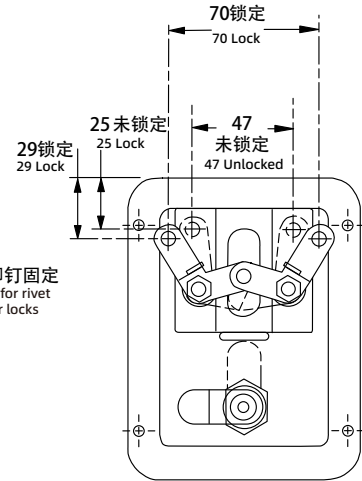

Paddle lock

**B-1506-20**

IP40

S  
SERIES

(2PL) 当使用AC线缆, 必须用眼孔接口, 并用开口销钉与眼孔接上。  
(2 PL) When using AC cables, eye sockets must be used, and connect the eyelet with an open pin.

实际尺寸  
Actual size

如需获得产品3D模型图, 请联系 WWW.FORND.COM

1. Material and surface treatment:  
Lock body, handle : SUS304
2. Performance parameters:  
Protection class: IP40
3. Remarks:  
Default CH751 key

1. 材质及表面处理:  
锁体, 手柄: SUS304
2. 性能参数:  
防护等级: IP40
3. 备注:  
默认 CH751 钥匙

SUS304
CH751 钥匙锁定 CH751 key lock
B-1506-20-A1