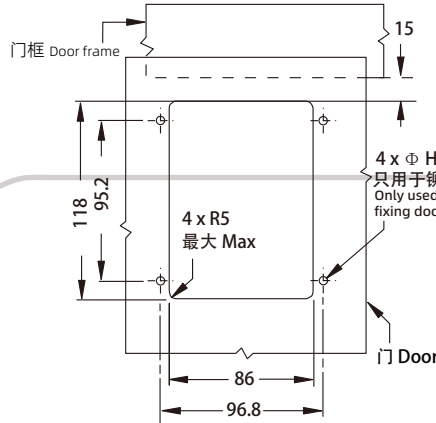

Paddle lock

**B-1506-20**

IP40

S  
SERIES

(2PL) 当使用AC线缆, 必须用眼孔接口, 并用开口销钉与眼孔接上。  
(2 PL) When using AC cables, eye sockets must be used, and connect the eyelet with an open pin.

实际尺寸  
Actual size

如需获得产品3D模型图, 请联系 WWW.FORND.COM

1. Material and surface treatment:  
Lock body, handle : SUS304
2. Performance parameters:  
Protection class: IP40
3. Remarks:  
Default CH751 key

1. 材质及表面处理:  
锁体, 手柄: SUS304
2. 性能参数:  
防护等级: IP40
3. 备注:  
默认 CH751 钥匙

SUS304
CH751 钥匙锁定 CH751 key lock
B-1506-20-A1