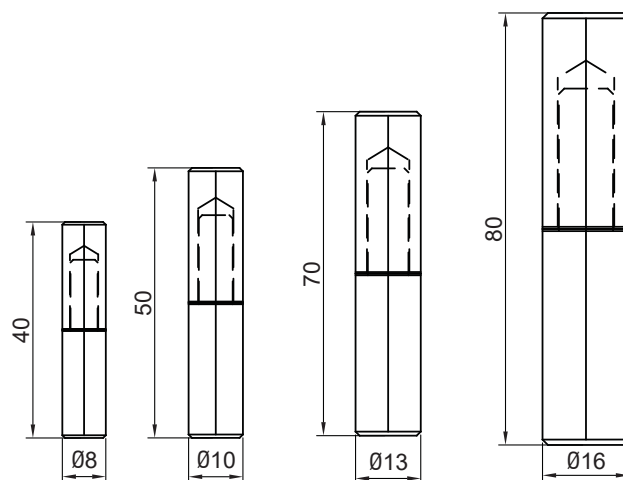

Lift-off Hinge

H1-2319

1. Material and surface treatment:
Main body : SUS304

1. 材质及表面处理:
主体: SUS304

	长度 L=40	长度 L=50	长度 L=60	长度 L=80
SUS304	H1-2319-0840-A1	H1-2319-1050-A1	H1-2319-1370-A1	H1-2319-1680-A1

如需获得产品 3D 模型图，请联系 WWW.FORND.COM

Lift-off Hinge

H1-2320

1. Material and surface treatment:
Main body : SUS304

1. 材质及表面处理:
主体: SUS304

	长度 L=60	长度 L=80	长度 L=100	长度 L=120
SUS304	H1-2320-1060-A1	H1-2320-1380-A1	H1-2320-1610-A1	H1-2320-1612-A1