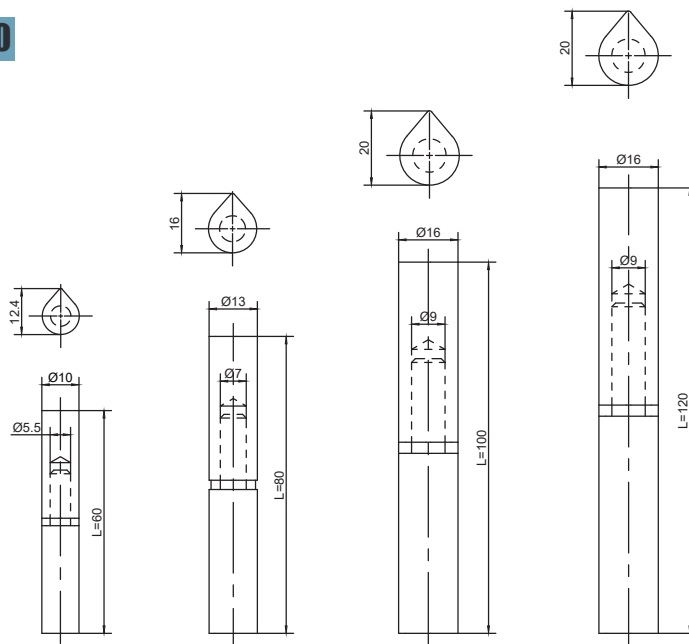

Lift-off Hinge

H1-2319

1. Material and surface treatment:
Main body : SUS304

1. 材质及表面处理:
主体: SUS304

	长度 L=40	长度 L=50	长度 L=60	长度 L=80
SUS304	H1-2319-0840-A1	H1-2319-1050-A1	H1-2319-1370-A1	H1-2319-1680-A1

如需获得产品 3D 模型图，请联系 WWW.FORND.COM

Lift-off Hinge

H1-2320

1. Material and surface treatment:
Main body : SUS304

1. 材质及表面处理:
主体: SUS304

	长度 L=60	长度 L=80	长度 L=100	长度 L=120
SUS304	H1-2320-1060-A1	H1-2320-1380-A1	H1-2320-1610-A1	H1-2320-1612-A1