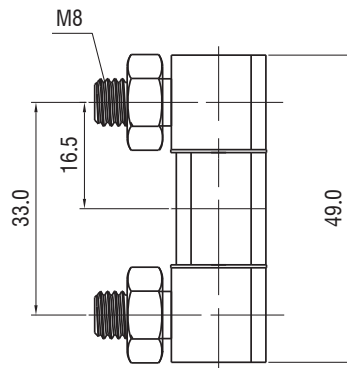

### Lift-off Hinge

小型 Small size

两节  
Two Joints

三节  
Three Joints

款式 Version	长度 L	SUS304	镀锌钢 Steel
两节 Two Joints	L=25.6	H1-2325-256-A1	H1-2325-256-10
三节 Three Joints	L=39.2	H1-2325-392-A1	H1-2325-392-10

1. Material and surface treatment:  
Main body : M.S. zinc plated or SUS304

1. 材质及表面处理:  
主体: 镀锌钢 或 SUS304

大型 Large size

两节  
Two Joints

三节  
Three Joints

### Lift-off Hinge

款式 Version	长度 L	SUS304	镀锌钢 Steel
两节 Two Joints	L=32.5	H1-2325-325-A1	H1-2325-325-10
三节 Three Joints	L=49	H1-2325-490-A1	H1-2325-490-10

1. Material and surface treatment:  
Main body : M.S. zinc plated or SUS304