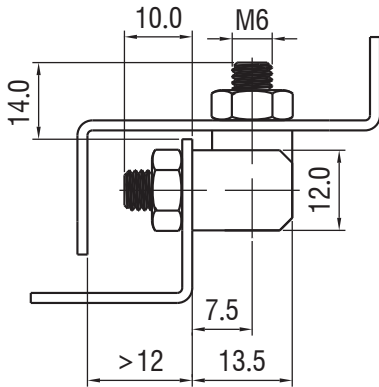

### Lift-off Hinge

小型 Small size

两节  
Two Joints

三节  
Three Joints

款式 Version	长度 L	SUS304	镀锌钢 Steel
两节 Two Joints	L=25.6	H1-2325-256-A1	H1-2325-256-10
三节 Three Joints	L=39.2	H1-2325-392-A1	H1-2325-392-10

1. Material and surface treatment:  
Main body : M.S. zinc plated or SUS304

1. 材质及表面处理:  
主体: 镀锌钢 或 SUS304

大型 Large size

两节  
Two Joints

三节  
Three Joints

### Lift-off Hinge

款式 Version	长度 L	SUS304	镀锌钢 Steel
两节 Two Joints	L=32.5	H1-2325-325-A1	H1-2325-325-10
三节 Three Joints	L=49	H1-2325-490-A1	H1-2325-490-10

1. Material and surface treatment:  
Main body : M.S. zinc plated or SUS304