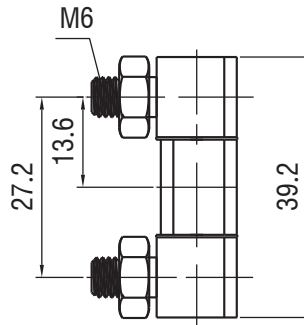

### Lift-off Hinge

小型 Small size

两节  
Two Joints

三节  
Three Joints

款式 Version	长度 L	SUS304	镀锌钢 Steel
两节 Two Joints	L=25.6	H1-2325-256-A1	H1-2325-256-10
三节 Three Joints	L=39.2	H1-2325-392-A1	H1-2325-392-10

1. Material and surface treatment:  
Main body : M.S. zinc plated or SUS304

1. 材质及表面处理:  
主体: 镀锌钢 或 SUS304

大型 Large size

两节  
Two Joints

三节  
Three Joints

### Lift-off Hinge

款式 Version	长度 L	SUS304	镀锌钢 Steel
两节 Two Joints	L=32.5	H1-2325-325-A1	H1-2325-325-10
三节 Three Joints	L=49	H1-2325-490-A1	H1-2325-490-10

1. Material and surface treatment:  
Main body : M.S. zinc plated or SUS304