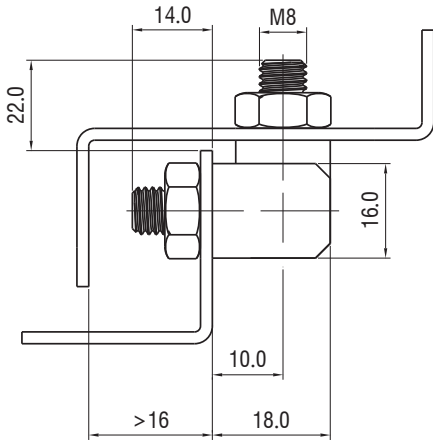

### Lift-off Hinge

小型 Small size

两节  
Two Joints

三节  
Three Joints

款式 Version	长度 L	SUS304	镀锌钢 Steel
两节 Two Joints	L=25.6	H1-2325-256-A1	H1-2325-256-10
三节 Three Joints	L=39.2	H1-2325-392-A1	H1-2325-392-10

1. Material and surface treatment:  
Main body : M.S. zinc plated or SUS304

1. 材质及表面处理:  
主体: 镀锌钢 或 SUS304

大型 Large size

两节  
Two Joints

三节  
Three Joints

### Lift-off Hinge

款式 Version	长度 L	SUS304	镀锌钢 Steel
两节 Two Joints	L=32.5	H1-2325-325-A1	H1-2325-325-10
三节 Three Joints	L=49	H1-2325-490-A1	H1-2325-490-10

1. Material and surface treatment:  
Main body : M.S. zinc plated or SUS304