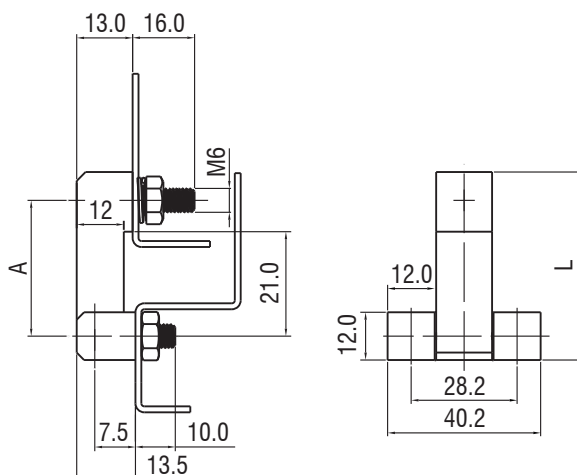

H1-2323

Lift-off Hinge

小型 Small size

大型 Large size

如需获得产品 3D 模型图，请联系 WWW.FORND.COM

	款式 Version	长度 L	A	不锈钢 Stainless steel	镀锌钢 Steel
小型 Small size	三节 Three Joints	L=45	30	H1-2323-45-A1	H1-2323-45-10
		L=53	38	H1-2323-53-A1	H1-2323-53-10
大型 Large Size	三节 Three Joints	L=61	40	H1-2323-61-A1	H1-2323-61-10

1. Material and surface treatment:
Main body : M.S. zinc plated or SUS304

1. 材质及表面处理:
主体: 镀锌钢 或 SUS304