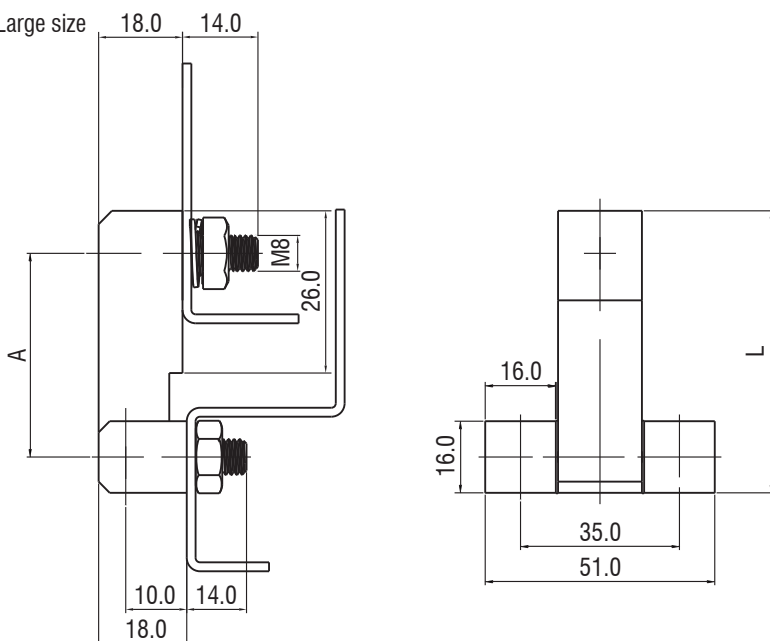

H1-2323

Lift-off Hinge

小型 Small size

大型 Large size

如需获得产品 3D 模型图，请联系 WWW.FORND.COM

	款式 Version	长度 L	A	不锈钢 Stainless steel	镀锌钢 Steel
小型 Small size	三节 Three Joints	L=45	30	H1-2323-45-A1	H1-2323-45-10
		L=53	38	H1-2323-53-A1	H1-2323-53-10
大型 Large Size	三节 Three Joints	L=61	40	H1-2323-61-A1	H1-2323-61-10

1. Material and surface treatment:
Main body : M.S. zinc plated or SUS304

1. 材质及表面处理:
主体: 镀锌钢 或 SUS304