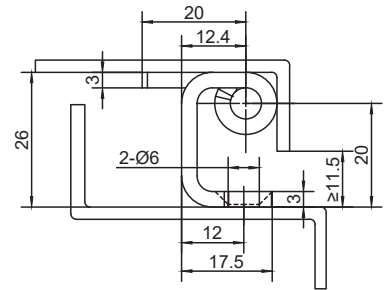

External Hinge

H2-2351

RL

如需获得产品 3D 模型图，请联系 WWW.FORND.COM

1. Material and surface treatment:
Main body : SUS304 or Steel

1. 材质及表面处理:
主体: SUS304 或 镀锌钢

SUS304	镀锌钢 Steel
H2-2351-A1	H2-2351-10