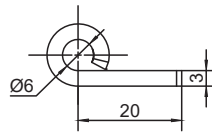

External Hinge

H2-2351

RL

如需获得产品 3D 模型图，请联系 WWW.FORND.COM

1. Material and surface treatment:
Main body : SUS304 or Steel

1. 材质及表面处理:
主体: SUS304 或 镀锌钢

SUS304	镀锌钢 Steel
H2-2351-A1	H2-2351-10