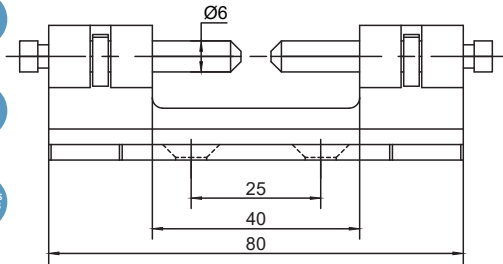

External Hinge

H2-2351

RL

如需获得产品 3D 模型图，请联系 WWW.FORND.COM

1. Material and surface treatment:
Main body : SUS304 or Steel

1. 材质及表面处理:
主体: SUS304 或 镀锌钢

SUS304	镀锌钢 Steel
H2-2351-A1	H2-2351-10