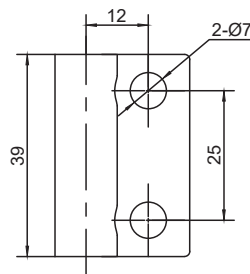

External Hinge

H2-2351

RL

如需获得产品 3D 模型图，请联系 WWW.FORND.COM

1. Material and surface treatment:
Main body : SUS304 or Steel

1. 材质及表面处理:
主体: SUS304 或 镀锌钢

SUS304	镀锌钢 Steel
H2-2351-A1	H2-2351-10