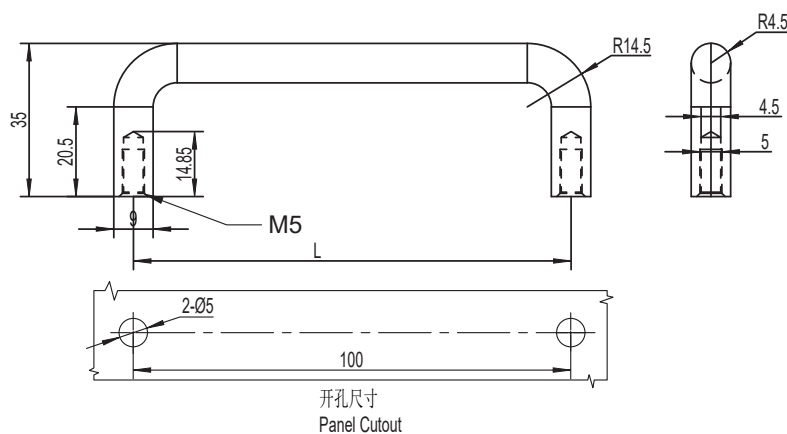

**Handle**

**E-3219**

1. Material :  
Main body: Iron-plated chromium or SUS304, optional PVC adhesive

1. 材质:  
主体: 铁镀铬 或 SUS304, 可选 PVC 包胶

L 安装孔距 Mounting hole spacing	亮铬 Bright chrom	粉末涂层黑 Powder coating black	SUS304
90mm	E-3219-90-30	E-3219-90-40	E-3219-90-A1
100mm	E-3219-100-30	E-3219-100-40	E-3219-100-A1
120mm	E-3219-120-30	E-3219-120-40	E-3219-120-A1

如需获得产品 3D 模型图，请联系 WWW.FORND.COM

**Handle**

**E-3220**

1. Material :  
Main body: Iron-plated chromium or SUS304, optional PVC adhesive

1. 材质:  
主体: 铁镀铬 或 SUS304, 可选 PVC 包胶

L 安装孔距 Mounting hole spacing	亮铬 Bright chrom	粉末涂层黑 Powder coating black	SUS304
90mm	E-3220-90-30	E-3220-90-40	E-3220-90-A1
100mm	E-3220-100-30	E-3220-100-40	E-3220-100-A1
120mm	E-3220-120-30	E-3220-120-40	E-3220-120-A1