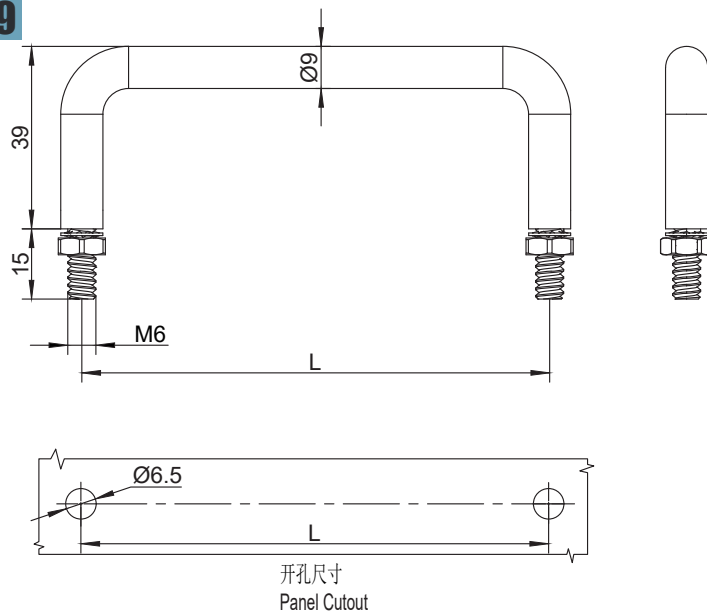

**Handle**

**E-3219**

1. Material :  
Main body: Iron-plated chromium or SUS304, optional PVC adhesive

1. 材质:  
主体: 铁镀铬 或 SUS304, 可选 PVC 包胶

L 安装孔距 Mounting hole spacing	亮铬 Bright chrom	粉末涂层黑 Powder coating black	SUS304
90mm	E-3219-90-30	E-3219-90-40	E-3219-90-A1
100mm	E-3219-100-30	E-3219-100-40	E-3219-100-A1
120mm	E-3219-120-30	E-3219-120-40	E-3219-120-A1

如需获得产品 3D 模型图，请联系 WWW.FORND.COM

**Handle**

**E-3220**

1. Material :  
Main body: Iron-plated chromium or SUS304, optional PVC adhesive

1. 材质:  
主体: 铁镀铬 或 SUS304, 可选 PVC 包胶

L 安装孔距 Mounting hole spacing	亮铬 Bright chrom	粉末涂层黑 Powder coating black	SUS304
90mm	E-3220-90-30	E-3220-90-40	E-3220-90-A1
100mm	E-3220-100-30	E-3220-100-40	E-3220-100-A1
120mm	E-3220-120-30	E-3220-120-40	E-3220-120-A1