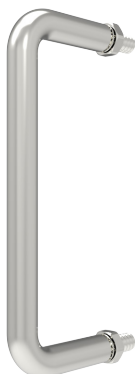

**Handle**

**E-3219**

1. Material :  
Main body: Iron-plated chromium or SUS304, optional PVC adhesive

1. 材质:  
主体: 铁镀铬 或 SUS304, 可选 PVC 包胶

L 安装孔距 Mounting hole spacing	亮铬 Bright chrom	粉末涂层黑 Powder coating black	SUS304
90mm	E-3219-90-30	E-3219-90-40	E-3219-90-A1
100mm	E-3219-100-30	E-3219-100-40	E-3219-100-A1
120mm	E-3219-120-30	E-3219-120-40	E-3219-120-A1

如需获得产品 3D 模型图，请联系 WWW.FORND.COM

**Handle**

**E-3220**

1. Material :  
Main body: Iron-plated chromium or SUS304, optional PVC adhesive

1. 材质:  
主体: 铁镀铬 或 SUS304, 可选 PVC 包胶

L 安装孔距 Mounting hole spacing	亮铬 Bright chrom	粉末涂层黑 Powder coating black	SUS304
90mm	E-3220-90-30	E-3220-90-40	E-3220-90-A1
100mm	E-3220-100-30	E-3220-100-40	E-3220-100-A1
120mm	E-3220-120-30	E-3220-120-40	E-3220-120-A1