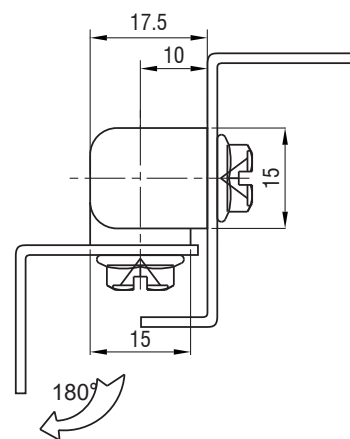

Screw-on Hinge

H1-2303

隐藏式固定 Concealed fastening

前面固定 Front fixed

如需获得产品3D模型图，请联系 WWW.FORND.COM

1. Material and surface treatment:
Main body : Zamak DIN-EN 1774-ZnAl4Cu1
or SUS304

1. 材质及表面处理:
主体: 5#锌合金 或 SUS304

	喷塑黑 Black Powder Coated	亮铬 Bright Chrome	SUS304
前面固定 Front fixed	H1-2303-40-20	H1-2303-30-20	H1-2303-A1-20
隐藏式固定 Concealed fastening	H1-2303-40-10	H1-2303-30-10	H1-2303-A1-10