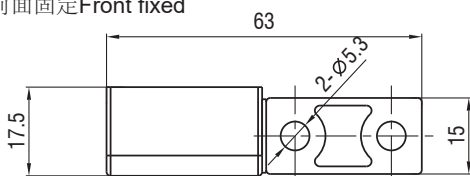

Screw-on Hinge

H1-2303

隐藏式固定 Concealed fastening

前面固定 Front fixed

如需获得产品3D模型图，请联系 WWW.FORND.COM

1. Material and surface treatment:
Main body : Zamak DIN-EN 1774-ZnAl4Cu1
or SUS304

1. 材质及表面处理:
主体: 5#锌合金 或 SUS304

	喷塑黑 Black Powder Coated	亮铬 Bright Chrome	SUS304
前面固定 Front fixed	H1-2303-40-20	H1-2303-30-20	H1-2303-A1-20
隐藏式固定 Concealed fastening	H1-2303-40-10	H1-2303-30-10	H1-2303-A1-10