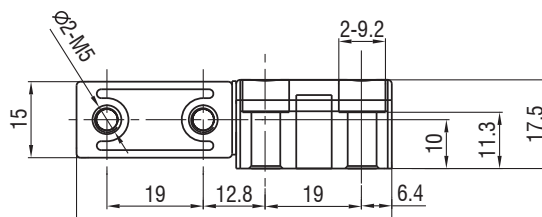

Screw-on Hinge

H1-2303

隐藏式固定 Concealed fastening

前面固定 Front fixed

如需获得产品3D模型图，请联系 WWW.FORND.COM

1. Material and surface treatment:
Main body : Zamak DIN-EN 1774-ZnAl4Cu1
or SUS304

1. 材质及表面处理:
主体: 5#锌合金 或 SUS304

	喷塑黑 Black Powder Coated	亮铬 Bright Chrome	SUS304
前面固定 Front fixed	H1-2303-40-20	H1-2303-30-20	H1-2303-A1-20
隐藏式固定 Concealed fastening	H1-2303-40-10	H1-2303-30-10	H1-2303-A1-10