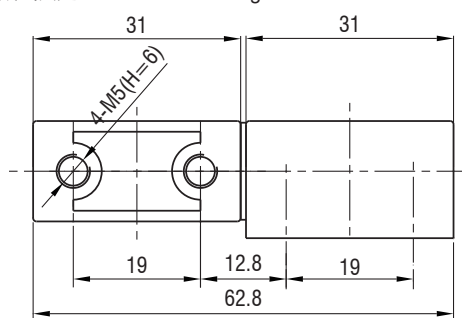

Screw-on Hinge

H1-2303

隐藏式固定 Concealed fastening

前面固定 Front fixed

如需获得产品3D模型图，请联系 WWW.FORND.COM

1. Material and surface treatment:
Main body : Zamak DIN-EN 1774-ZnAl4Cu1
or SUS304

1. 材质及表面处理:
主体: 5#锌合金 或 SUS304

	喷塑黑 Black Powder Coated	亮铬 Bright Chrome	SUS304
前面固定 Front fixed	H1-2303-40-20	H1-2303-30-20	H1-2303-A1-20
隐藏式固定 Concealed fastening	H1-2303-40-10	H1-2303-30-10	H1-2303-A1-10