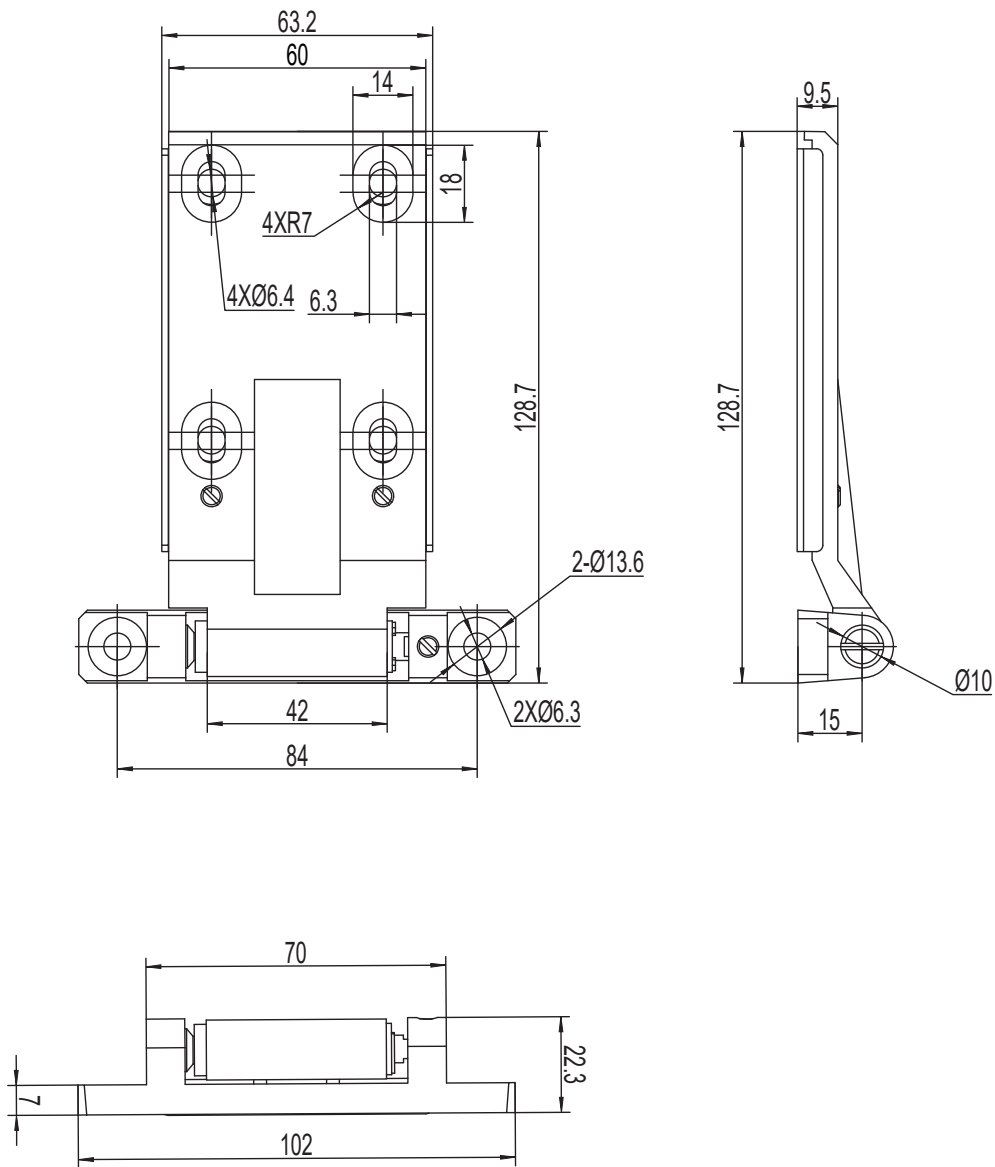

Screw-on Hinge

H1-2206

如需获得产品 3D 模型图，请联系 WWW.FORND.COM

1. Material and surface treatment:
Main body : PA+GF black

1. 材质及表面处理:
主体: 黑色 PA+GF