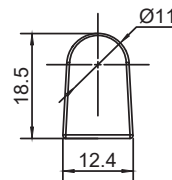

Screw-on Hinge

H1-2313

1. Material and surface treatment:
Main body : SUS304

1. 材质及表面处理:
主体: SUS304

Screw-on Hinge

H1-2314

1. Material and surface treatment:
Main body : SUS304

1. 材质及表面处理:
主体: SUS304