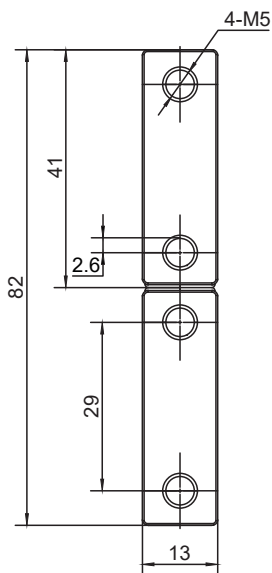

Screw-on Hinge

H1-2313

1. Material and surface treatment:
Main body : SUS304

1. 材质及表面处理:
主体: SUS304

Screw-on Hinge

H1-2314

1. Material and surface treatment:
Main body : SUS304

1. 材质及表面处理:
主体: SUS304