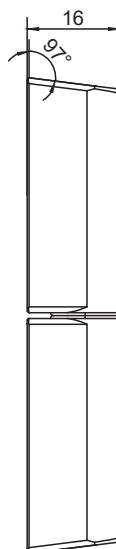

Screw-on Hinge

H1-2313

1. Material and surface treatment:
Main body : SUS304

1. 材质及表面处理:
主体: SUS304

Screw-on Hinge

H1-2314

1. Material and surface treatment:
Main body : SUS304

1. 材质及表面处理:
主体: SUS304

如需获得产品 3D 模型图，请联系 WWW.FORND.COM