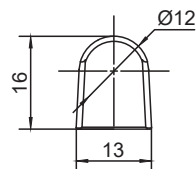

Screw-on Hinge

H1-2313

1. Material and surface treatment:
Main body : SUS304

1. 材质及表面处理:
主体: SUS304

Screw-on Hinge

H1-2314

1. Material and surface treatment:
Main body : SUS304

1. 材质及表面处理:
主体: SUS304