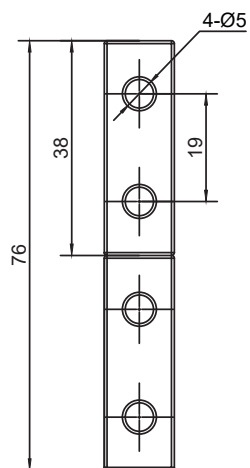

Screw-on Hinge

H1-2313

1. Material and surface treatment:
Main body : SUS304

1. 材质及表面处理:
主体: SUS304

Screw-on Hinge

H1-2314

1. Material and surface treatment:
Main body : SUS304

1. 材质及表面处理:
主体: SUS304