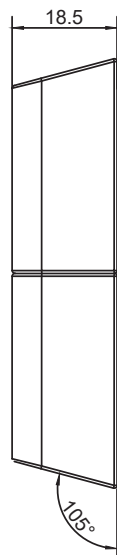

Screw-on Hinge

H1-2313

1. Material and surface treatment:
Main body : SUS304

1. 材质及表面处理:
主体: SUS304

Screw-on Hinge

H1-2314

1. Material and surface treatment:
Main body : SUS304

1. 材质及表面处理:
主体: SUS304

如需获得产品 3D 模型图，请联系 WWW.FORND.COM