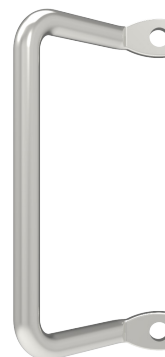

E-3221

Handle

L 安装孔距 Mounting hole spacing	亮铬 Bright chrom	粉末涂层黑 Powder coating black	SUS304
90mm	E-3221-90-30	E-3221-90-40	E-3221-90-A1
100mm	E-3221-100-30	E-3221-100-40	E-3221-100-A1
120mm	E-3221-120-30	E-3221-120-40	E-3221-120-A1

1. Material :
Main body: Iron-plated chromium or SUS304, optional PVC adhesive

E-3222

Handle

L 安装孔距 Mounting hole spacing	亮铬 Bright chrom	SUS304
90mm	E-3222-90-30	E-3222-90-A1
100mm	E-3222-100-30	E-3222-100-A1
120mm	E-3222-120-30	E-3222-120-A1

1. Material :
Main body: Iron-plated chromium or SUS304, optional PVC adhesive

1. 材质:
主体: 铁镀铬 或 SUS304, 可选 PVC包胶

如需获得产品 3D 模型图，请联系 WWW.FORND.COM