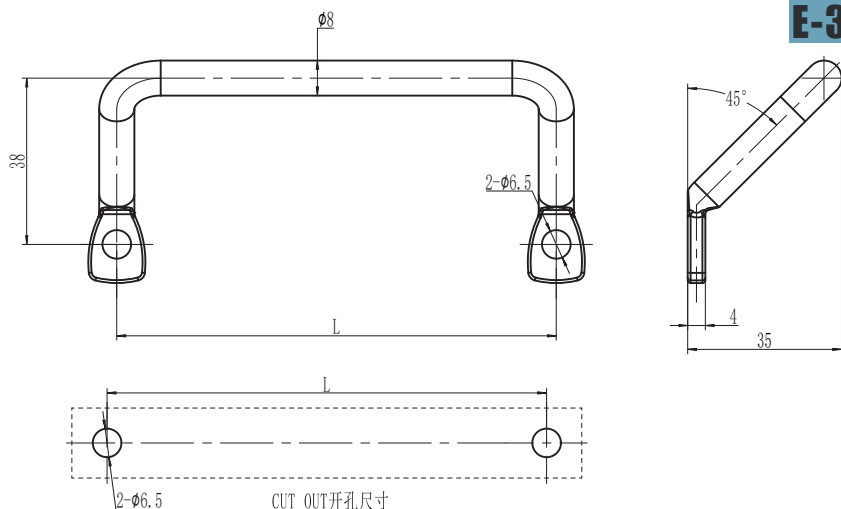

E-3221

Handle

L 安装孔距 Mounting hole spacing	亮铬 Bright chrom	粉末涂层黑 Powder coating black	SUS304
90mm	E-3221-90-30	E-3221-90-40	E-3221-90-A1
100mm	E-3221-100-30	E-3221-100-40	E-3221-100-A1
120mm	E-3221-120-30	E-3221-120-40	E-3221-120-A1

1. Material :
Main body: Iron-plated chromium or SUS304, optional PVC adhesive

E-3222

Handle

L 安装孔距 Mounting hole spacing	亮铬 Bright chrom	SUS304
90mm	E-3222-90-30	E-3222-90-A1
100mm	E-3222-100-30	E-3222-100-A1
120mm	E-3222-120-30	E-3222-120-A1

1. Material :
Main body: Iron-plated chromium or SUS304, optional PVC adhesive

1. 材质:
主体: 铁镀铬 或 SUS304, 可选 PVC包胶

如需获得产品 3D 模型图，请联系 WWW.FORND.COM