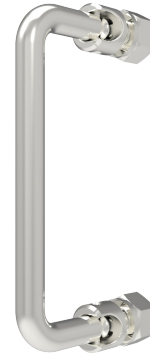

E-3206

Handle

如需获得产品 3D 模型图，请联系 WWW.FORND.COM

L 安装孔距 Mounting hole spacing	亮铬 Bright chrom	粉末涂层黑 Powder coating black	SUS304
90mm	E-3206-90-30	E-3206-90-40	E-3206-90-A1
100mm	E-3206-100-30	E-3206-100-40	E-3206-100-A1
120mm	E-3206-120-30	E-3206-120-40	E-3206-120-A1
135mm	E-3206-135-30	E-3206-135-40	E-3206-135-A1
150mm	E-3206-150-30	E-3206-150-40	E-3206-150-A1

1. Material :
Main body: Iron-plated chromium or SUS304, optional PVC adhesive

1. 材质:
主体: 铁镀铬 或 SUS304, 可选 PVC 包胶