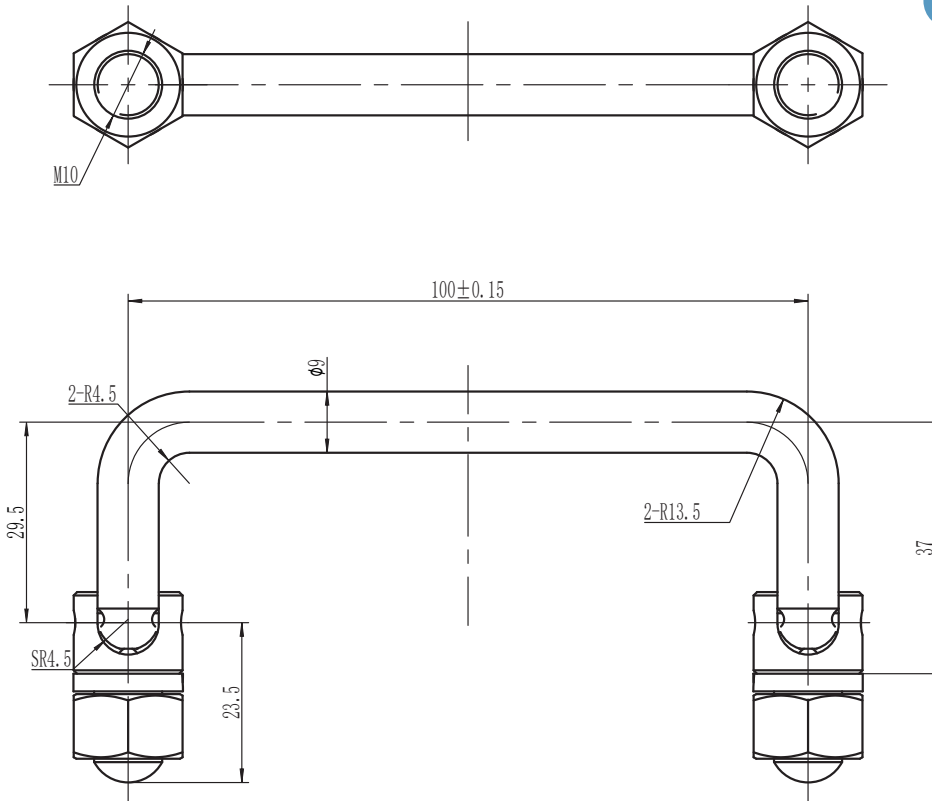

E-3206

Handle

如需获得产品 3D 模型图，请联系 WWW.FORND.COM

L 安装孔距 Mounting hole spacing	亮铬 Bright chrom	粉末涂层黑 Powder coating black	SUS304
90mm	E-3206-90-30	E-3206-90-40	E-3206-90-A1
100mm	E-3206-100-30	E-3206-100-40	E-3206-100-A1
120mm	E-3206-120-30	E-3206-120-40	E-3206-120-A1
135mm	E-3206-135-30	E-3206-135-40	E-3206-135-A1
150mm	E-3206-150-30	E-3206-150-40	E-3206-150-A1

1. Material :
Main body: Iron-plated chromium or SUS304, optional PVC adhesive

1. 材质:
主体: 铁镀铬 或 SUS304, 可选 PVC 包胶