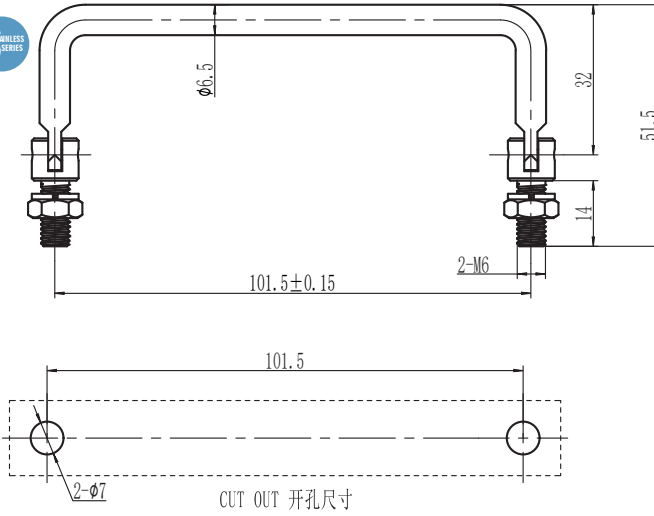

Handle

E-3212

1.Material :
Main body: SUS304

1.材质:
主体: SUS304

Handle

E-3213

1.Material :
Main body: SUS304

1.材质:
主体: SUS304