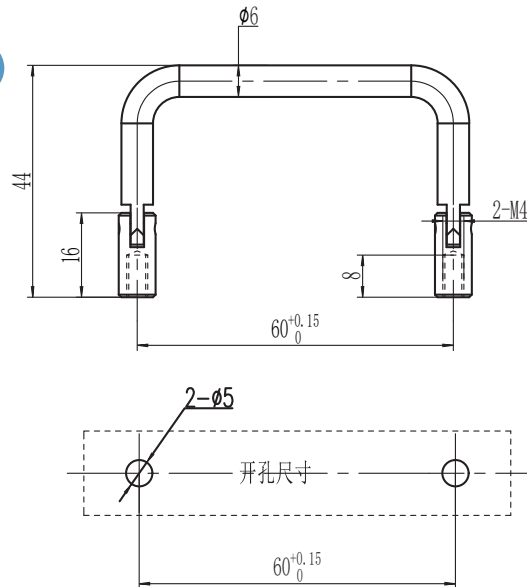

Handle

E-3212

1.Material :
Main body: SUS304

1.材质:
主体: SUS304

Handle

E-3213

1.Material :
Main body: SUS304

1.材质:
主体: SUS304