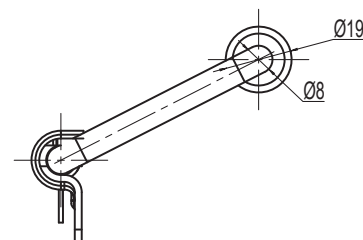

**Handle**

**E-3250**

1. Material :  
Main body: Iron-plated chromium or  
SUS304, optional PVC adhesive

1. 材质:  
主体: 铁镀铬 或 SUS304, 可选 PVC 包胶

如需获得产品 3D 模型图，请联系 WWW.FORND.COM

**Handle**

**E-3251**

1. Material :  
Main body: Iron-plated chromium or  
SUS304, optional PVC adhesive

1. 材质:  
主体: 铁镀铬 或 SUS304, 可选 PVC 包胶