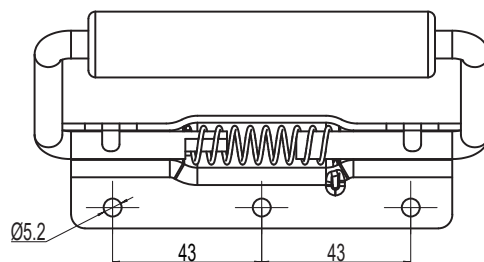

**Handle**

**E-3250**

1. Material :  
Main body: Iron-plated chromium or  
SUS304, optional PVC adhesive

1. 材质:  
主体: 铁镀铬 或 SUS304, 可选 PVC 包胶

如需获得产品 3D 模型图，请联系 WWW.FORND.COM

**Handle**

**E-3251**

1. Material :  
Main body: Iron-plated chromium or  
SUS304, optional PVC adhesive

1. 材质:  
主体: 铁镀铬 或 SUS304, 可选 PVC 包胶