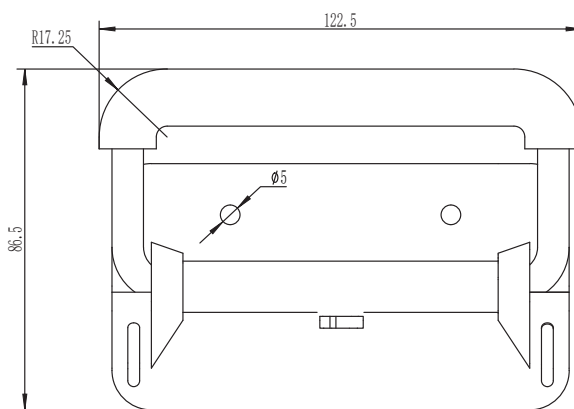

**Handle**

**E-3250**

1. Material :  
Main body: Iron-plated chromium or  
SUS304, optional PVC adhesive

1. 材质:  
主体: 铁镀铬 或 SUS304, 可选 PVC 包胶

如需获得产品 3D 模型图，请联系 WWW.FORND.COM

**Handle**

**E-3251**

1. Material :  
Main body: Iron-plated chromium or  
SUS304, optional PVC adhesive

1. 材质:  
主体: 铁镀铬 或 SUS304, 可选 PVC 包胶