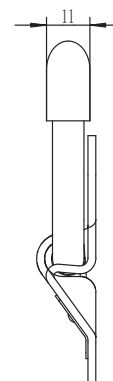

**Handle**

**E-3250**

1. Material :  
Main body: Iron-plated chromium or  
SUS304, optional PVC adhesive

1. 材质:  
主体: 铁镀铬 或 SUS304, 可选 PVC 包胶

如需获得产品 3D 模型图，请联系 WWW.FORND.COM

**Handle**

**E-3251**

1. Material :  
Main body: Iron-plated chromium or  
SUS304, optional PVC adhesive

1. 材质:  
主体: 铁镀铬 或 SUS304, 可选 PVC 包胶