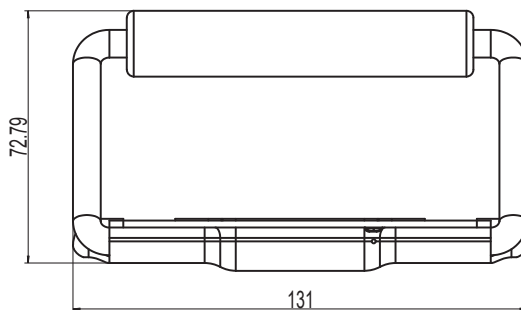

**Handle**

**E-3250**

1. Material :  
Main body: Iron-plated chromium or  
SUS304, optional PVC adhesive

1. 材质:  
主体: 铁镀铬 或 SUS304, 可选 PVC 包胶

如需获得产品 3D 模型图，请联系 WWW.FORND.COM

**Handle**

**E-3251**

1. Material :  
Main body: Iron-plated chromium or  
SUS304, optional PVC adhesive

1. 材质:  
主体: 铁镀铬 或 SUS304, 可选 PVC 包胶